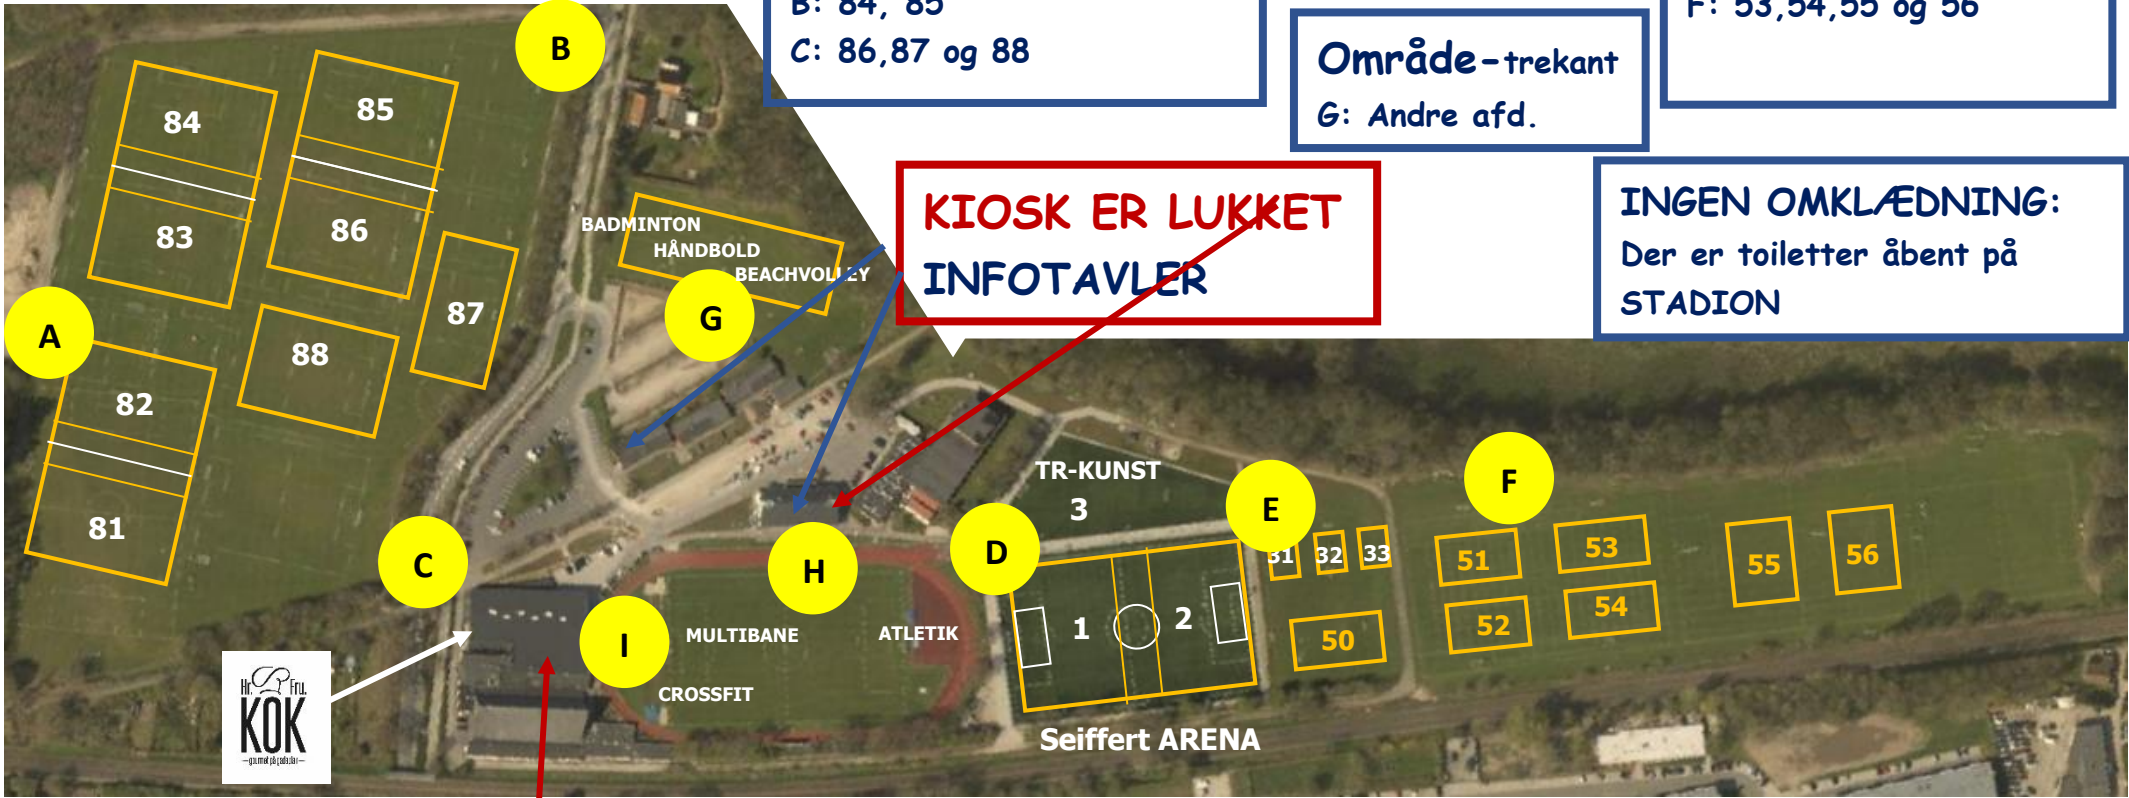

HG's områdeoversigt

CORONA/SOMMER 2020 (18/5-30/6)

Der er i denne periode tale om ren træning efter COVID-19 reglerne

Velkommen til
Herlufsholm Idrætscenter

Område-Sønderdræs
A: 81,82 og 83
B: 84, 85
C: 86,87 og 88

Område-Kunst
D: 1,2 og 3

Område-Rislev
E: 31,32,33,50,51 og 52
F: 53,54,55 og 56

Område-trekant
G: Andre afd.

INGEN OMKLÆDNING:
Der er toiletter åbent på
STADION

KIOSK ER LUKKET
INFOTAVLER

Herlufsholm Hallerne - Kursuscenter - Sportscafe - ER LUKKET

Hjertestarter findes på tribunen ved STADION