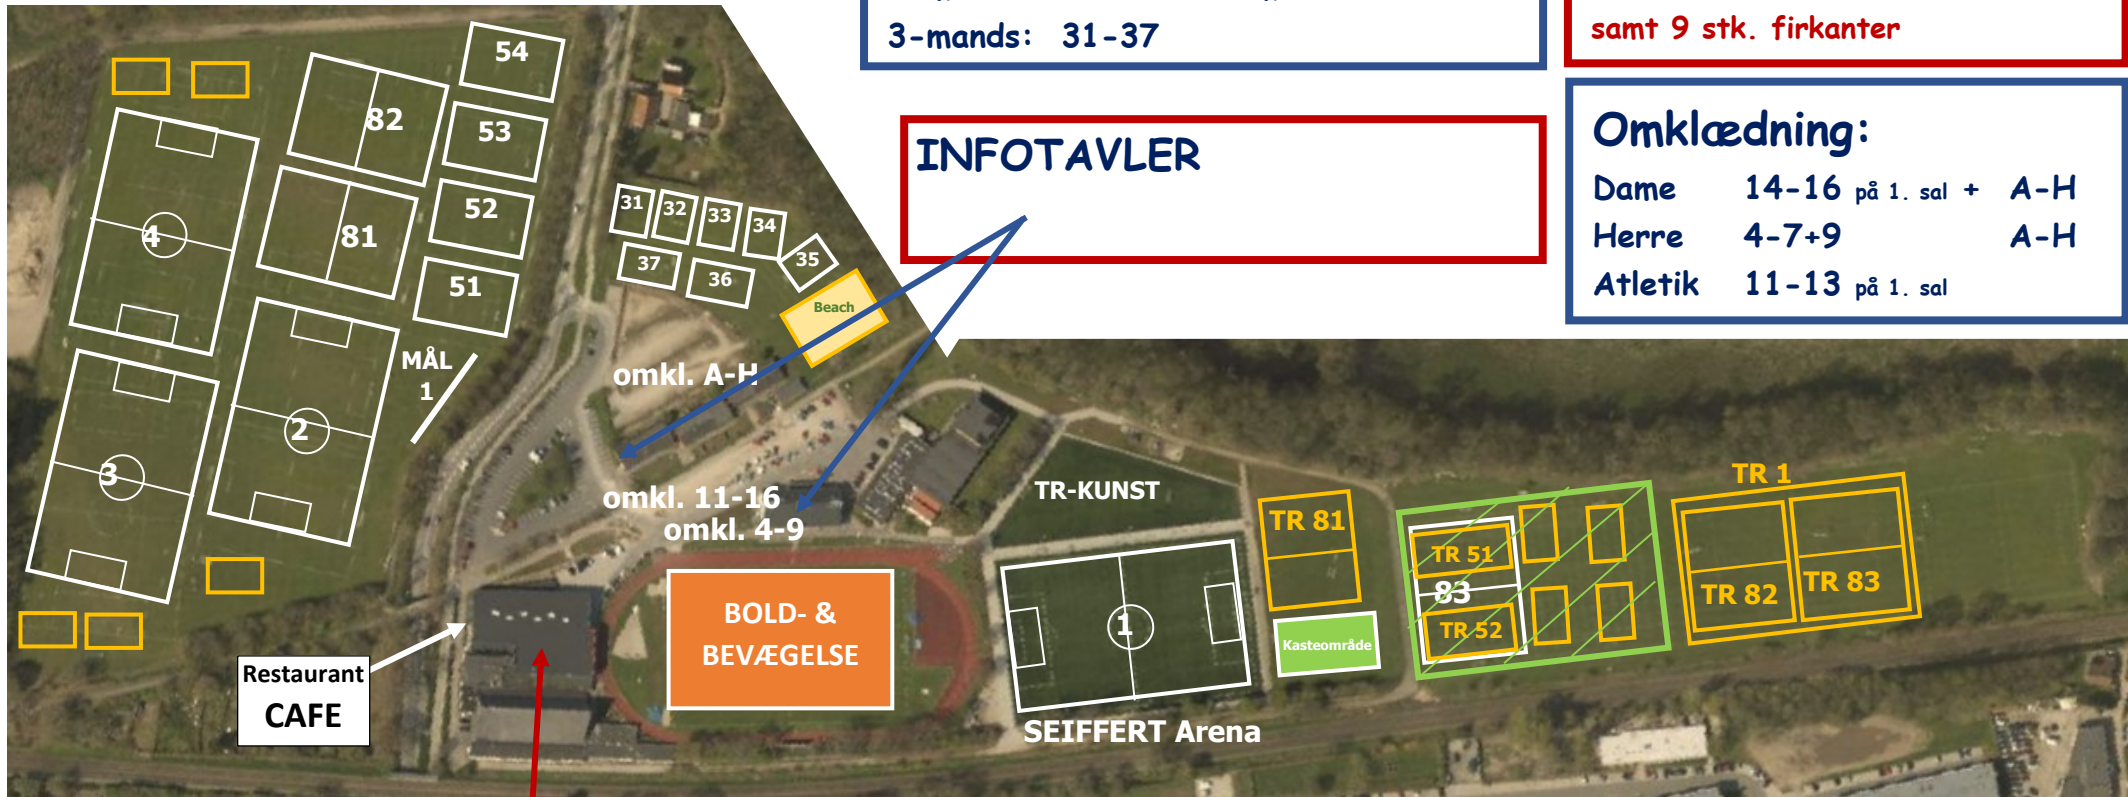

# HG's udendørsbaner og omklædningsrum FORÅR/SOMMER 2024 (2/4-30/6)

Se kampprogram på **INFO-skærmene** eller på [www.hgfodbold.dk](http://www.hgfodbold.dk)

Velkommen til udendørsbanerne på Herlufsholm Idrætscenter

**Kamp-/stævnebaner:**  
 11-mands: 1-4  
 8-mands: 81-83    5-mands: 51-54  
 3-mands: 31-37

**Træningsbaner**  
 TR1 + TR81-TR83 + TR51 + TR52  
 + TR-KUNST  
 samt 9 stk. firkanter

**INFOTAVLER**

**Omkledning:**  
 Dame 14-16 på 1. sal + A-H  
 Herre 4-7+9 A-H  
 Atletik 11-13 på 1. sal

**Herlufsholm Hallerne - Mødelokaler - Sportscafe**

**Hjertestarter findes på tribunen ved omklædningsrum 9**